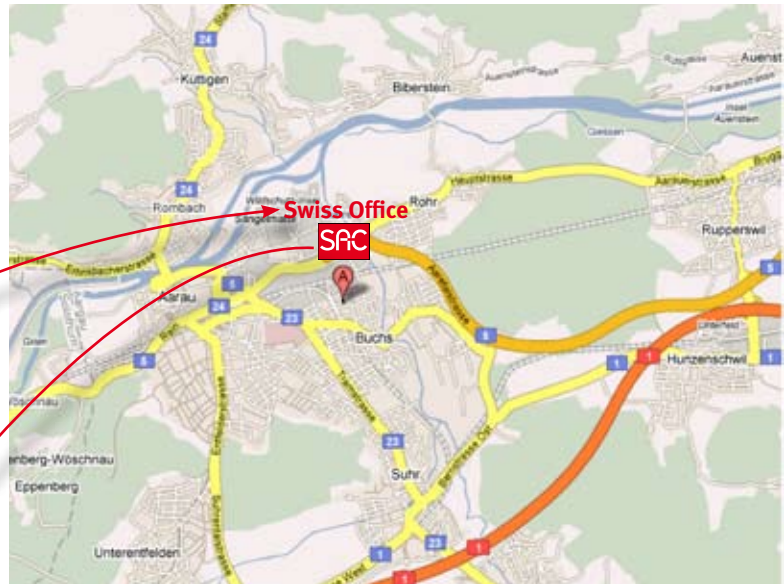

# So finden Sie uns

### ...von der A1 aus Richtung Bern kommend:

- Fahren Sie an der Ausfahrt 49 Richtung Aarau-West/Schöftland/Kölliken/Suhr.
- Halten Sie sich an der Gabelung rechts und folgen Sie den Verkehrsschildern in Richtung Zürich/Basel/Aarau/Suhr. Fahren Sie weiter auf die 24/Suhrentalstraße.
- Nehmen Sie im 1. Kreisverkehr die 1. Ausfahrt (hintere Bahnhofstraße).
- Im 2. Kreisverkehr nehmen Sie wieder die 1. Ausfahrt (23/Buchserstraße).
- Weiter auf Aarauerstrasse.
- Biegen Sie in den Webereiweg rechts ab.

### ...von der A1 aus Richtung Zürich kommend:

- Nehmen Sie die Ausfahrt 50 Richtung Suhr.
- Fahren Sie nach rechts auf die 5 in Richtung Aarau/Suhr/Buchs.
- Biegen Sie nach links in Richtung Bern/Suhr/Aarau/Buchs ab. Sie befinden sich nun auf der Wynentalstraße.
- Biegen Sie nach rechts in die Lenzburgerstraße ein.
- Folgen Sie dem Straßenverlauf, verlassen Sie den Kreisverkehr an der 3. Ausfahrt und folgen weiter dem Straßenverlauf.
- Biegen Sie rechts in den Weierweg ab.
- 2. Straße rechts in den Webereiweg abbiegen.

## Mit den öffentlichen Verkehrsmitteln

- Anreise mit SBB nach Bahnhof Aarau.
- Nehmen Sie an der Bushaltestelle an der Hauptstraße hinter dem Bahnhof die Linie 1 nach Buchs und fahren Sie bis zur Haltestelle Brauerei.
- Gehen Sie bis zum Weierweg zurück, diesen entlang und biegen in die 2. Straße rechts in den Webereiweg ein.