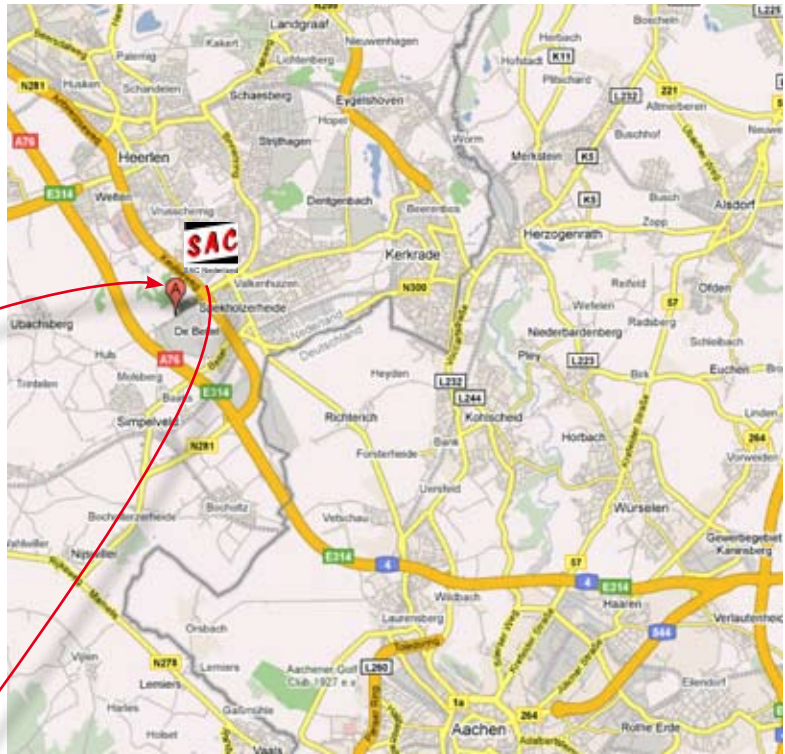

# So finden Sie uns

Powered by Google Maps Deutschland

Powered by Google Maps Deutschland

Powered by Google Maps Deutschland

## Mit dem Auto von der A76

### ...aus Richtung Norden kommend:

- Nehmen Sie die Ausfahrt Knooppunt Ten Esschen auf die N281 in Richtung Voerendaal/Heerlen/Landgraaf.
- Ausfahrt in Richtung Landgraaf-Zuid/Kerkrade West.
- Verlassen Sie den Kreisverkehr an der zweiten Ausfahrt (Imstenraderweg).

### ...aus Richtung Süden kommend:

- Nehmen Sie die Ausfahrt 7 auf die N281 in Richtung Kerkrade/Heerlen/Landgraaf.
- Ausfahrt Richtung Kerkrade-West/Landgraaf.
- Verlassen Sie den Kreisverkehr an der dritten Ausfahrt (Imstenraderweg).
- Bitte wenden Sie bei nächster Gelegenheit um das Gebäude von SAC-NL zu erreichen.