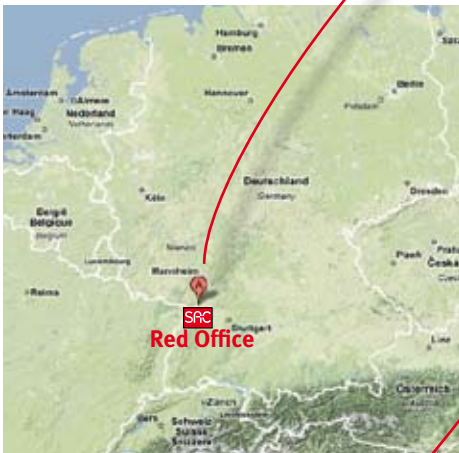

# So finden Sie uns

## Mit dem Auto von der A5 kommend:

- Verlassen Sie die A5 an der Abfahrt Karlsruhe-Durlach (44) in Richtung B10, Karlsruhe und fahren Sie auf die Durlacher Allee.
- Fahren Sie circa 3 km geradeaus auf der Durlacher Allee.
- Biegen Sie an der fünften Ampelkreuzung rechts in Richtung Wildparkstadion ab. Sie befinden sich nun auf dem Adenauerring.
- Bleiben Sie für circa 2,7 km auf dem Adenauerring; an der Ampelkreuzung am Stadion weiter geradeaus fahren.
- An der nächsten Kreuzung in Richtung Neureut rechts abbiegen. Sie befinden sich auf der Willy Brandt Allee.
- Fahren Sie circa 1,7 km auf der Willy Brandt Allee/Linkenheimer Landstraße geradeaus weiter.
- Biegen Sie an der dritten Ampel (an der Kreuzung nach der ARAL Tankstelle) links in die Neureuter Queralle ein und folgen dem Straßenverlauf bis zum Kreisverkehr.
- Verlassen Sie den Kreisverkehr an der dritten Ausfahrt und biegen Sie nach wenigen Metern links ab. Sie befinden sich nun in der Straße Am Sandfeld.
- Folgen Sie dem Straßenverlauf für circa 100m. Auf der linken Seite befindet sich das SAC Gebäude: Am Sandfeld 15

## Mit dem Zug:

- Nehmen Sie am Hauptbahnhof eine Straßenbahn in Richtung Europaplatz.
- Dort nehmen Sie den Bus Nr. 73 nach Neureut, Haltestelle Am Hubengut.

ONE WORLD ONE VISION

SAC

Sirius Advanced Cybernetics GmbH