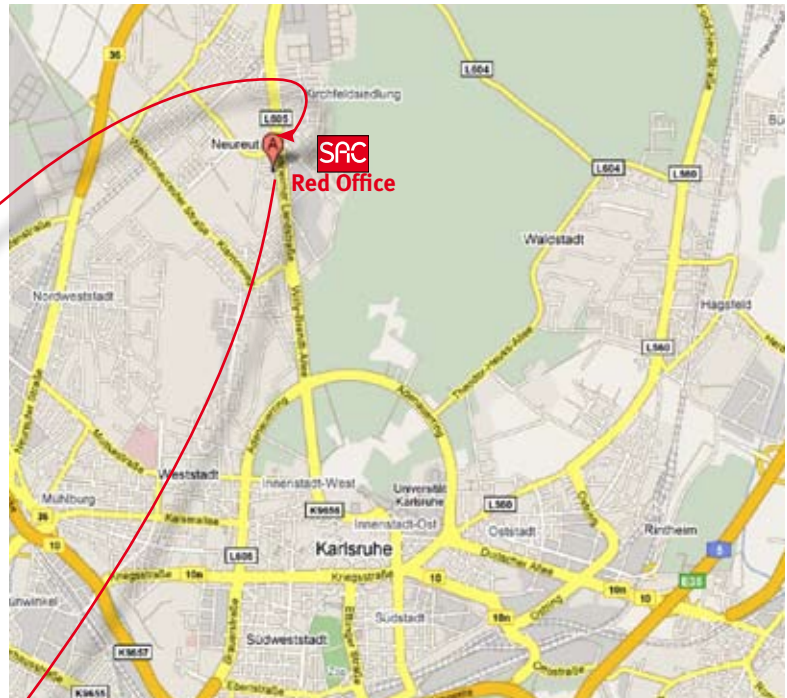

# So finden Sie uns

## Mit dem Auto von der A5 kommend:

- Verlassen Sie die A5 an der Abfahrt Karlsruhe-Durlach (44) in Richtung B10, Karlsruhe und fahren Sie auf die Durlacher Allee.
- Fahren Sie circa 3 km geradeaus auf der Durlacher Allee.
- Biegen Sie an der fünften Ampelkreuzung rechts in Richtung Wildparkstadion ab. Sie befinden sich nun auf dem Adenauerring.
- Bleiben Sie für circa 2,7 km auf dem Adenauerring; an der Ampelkreuzung am Stadion weiter geradeaus fahren.
- An der nächsten Kreuzung in Richtung Neureut rechts abbiegen. Sie befinden sich auf der Willy Brandt Allee.
- Fahren Sie circa 1,7 km auf der Willy Brandt Allee/Linkenheimer Landstraße geradeaus weiter.
- Biegen Sie an der dritten Ampel (an der Kreuzung nach der ARAL Tankstelle) links in die Neureuter Queralle ein und folgen dem Straßenverlauf bis zum Kreisverkehr.
- Verlassen Sie den Kreisverkehr an der dritten Ausfahrt und biegen Sie nach wenigen Metern links ab. Sie befinden sich nun in der Straße Am Sandfeld.
- Folgen Sie dem Straßenverlauf für circa 100m. Auf der linken Seite befindet sich das SAC Gebäude: Am Sandfeld 15

## Mit dem Zug:

- Nehmen Sie am Hauptbahnhof eine Straßenbahn in Richtung Europaplatz.
- Dort nehmen Sie den Bus Nr. 73 nach Neureut, Haltestelle Am Hubengut.

ONE WORLD ONE VISION

SAC

Sirius Advanced Cybernetics GmbH